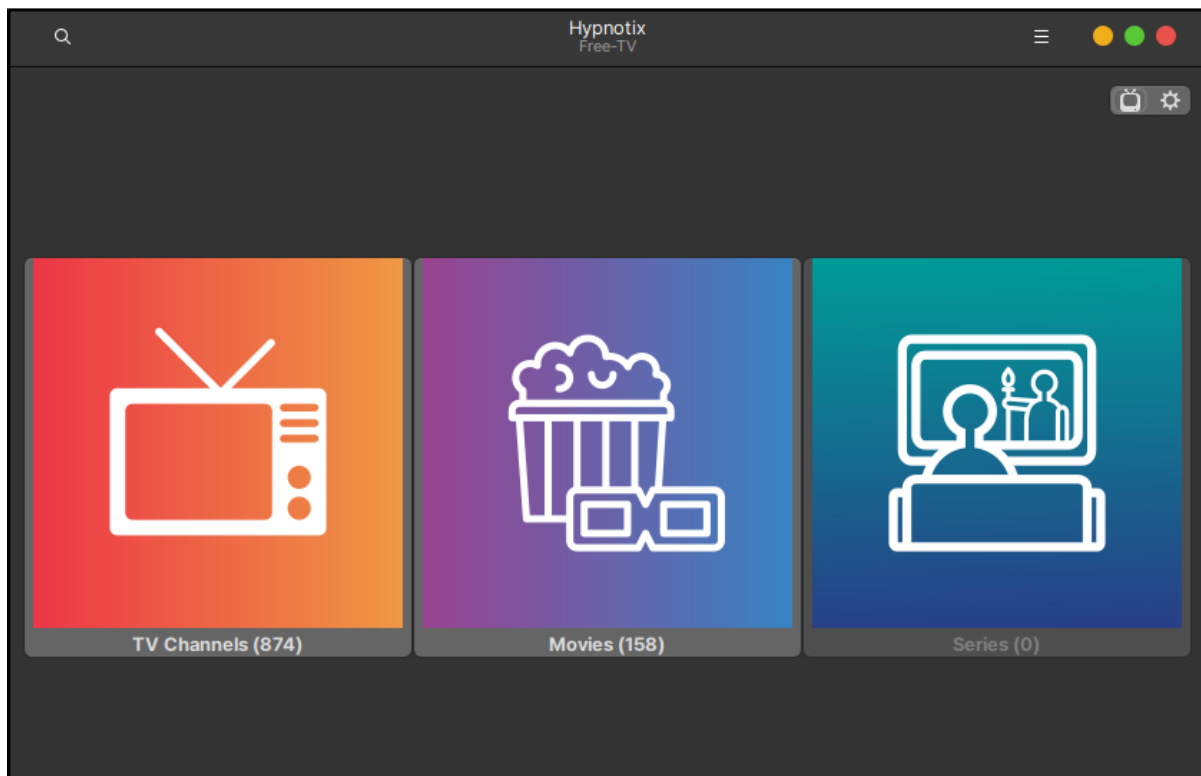

IPTV 보기

전 세계의 TV를 인터넷으로 볼 수 있는 IPTV 프로그램입니다.

설치

터미널에서 다음과 같이 입력하여 프로그램을 설치합니다.

```
sudo apt install hypnotix
```

실행

설치가 완료되면 음악과 비디오 메뉴에 IPTV 보기가 표시됩니다.

IPTV에서 약 1000개가 넘는 전 세계의 TV채널을 시청할 수 있습니다.