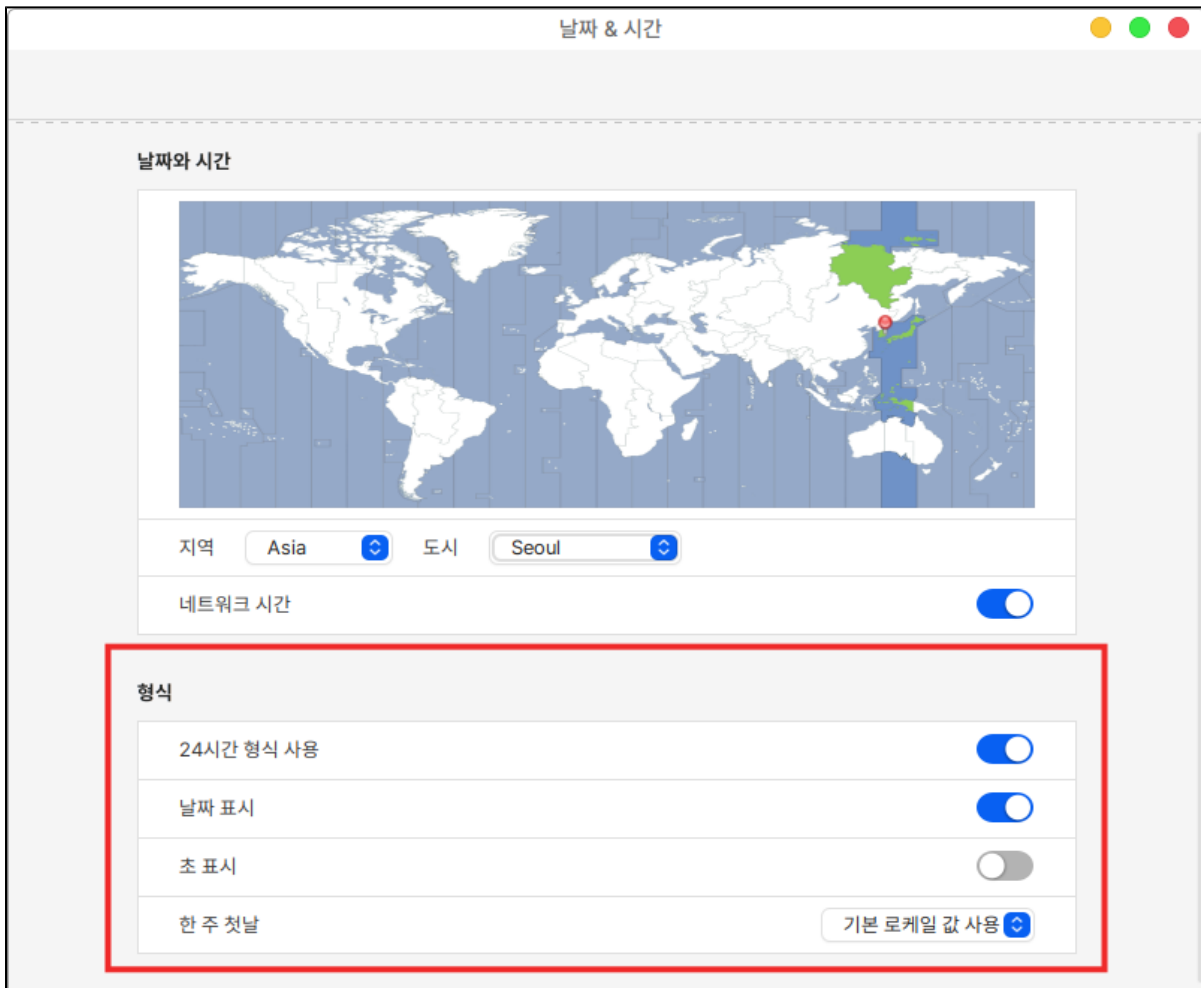

날짜 & 시간

날짜 & 시간

날짜와 시간

지역 Asia 도시 Seoul

네트워크 시간

형식

24시간 형식 사용

날짜 표시

초 표시

한 주 첫날 기본 로케일 값 사용

지도를 직접 클릭하거나 지역, 도시를 각각 클릭하면 선택한 나라에 맞게 날짜와 시간이 설정됩니다.

날짜와 시간

지역 Asia 도시 Seoul

네트워크 시간

수동으로 시간 설정 2022년 11월 04일 금요일 16:32

형식

24시간 형식 사용

날짜 표시

초 표시

한 주 첫날 기본 로케일 값 사용

네트워크 시간 설정을 끄면 수동으로 시간 설정할 수 있는 화면이 보여지고, 원하는 때로 시간 설정이 가능합니다.

형식 항목에서는 시스템 트레이에 날짜와 시간이 어떠한 형식으로 표시될 것인지를 설정할 수 있습니다.