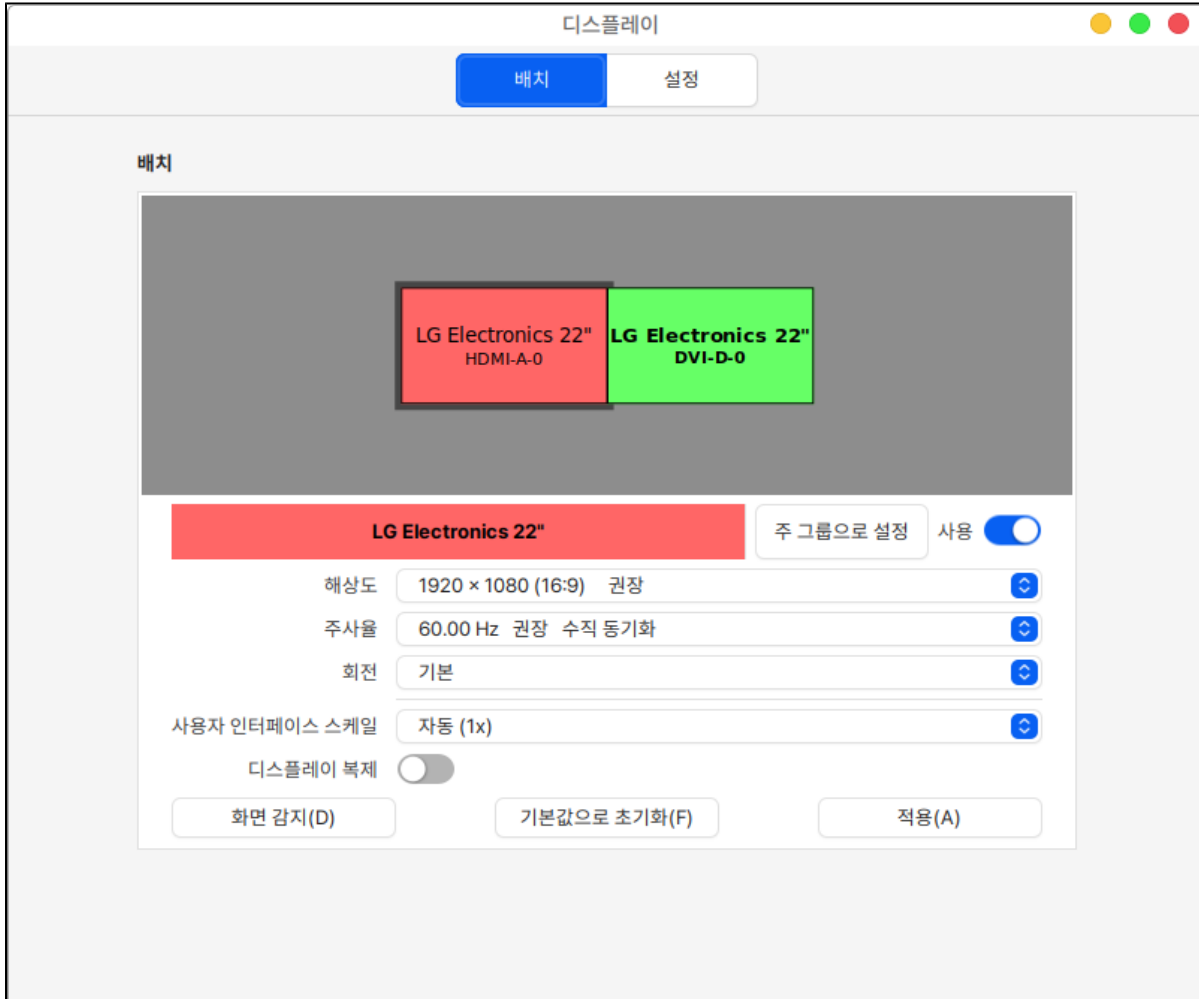

디스플레이

시스템의 디스플레이를 설정할 수 있는 프로그램입니다.

모니터의 위치, 해상도, 주사율 등 다양한 옵션을 설정할 수 있으며 마우스를 이용하여 모니터의 배치를 좌우로 쉽게 변경할 수 있습니다.