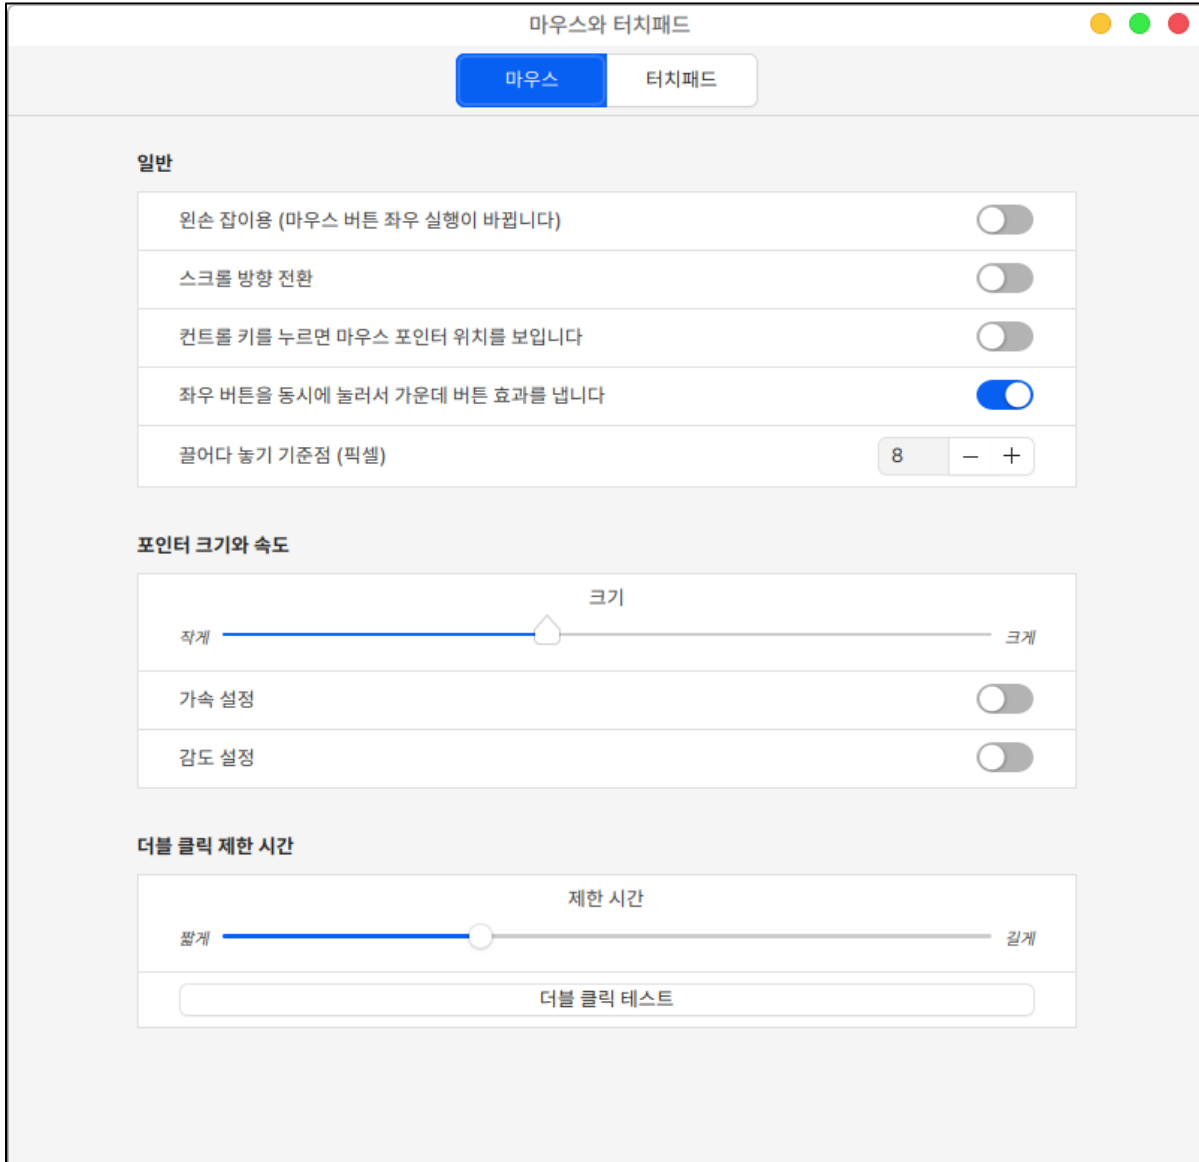

마우스와 터치패드

마우스와 터치패드를 설정할 수 있는 프로그램입니다.

마우스 항목에서는 마우스 일반 설정과 포인터 크기와 속도, 더블클릭 제한 시간에 대한 설정이 가능합니다.

터치패드 설정에서는 터치패드 사용 여부와 일반 설정과 스크롤, 포인터 속도 설정이 가능합니다.