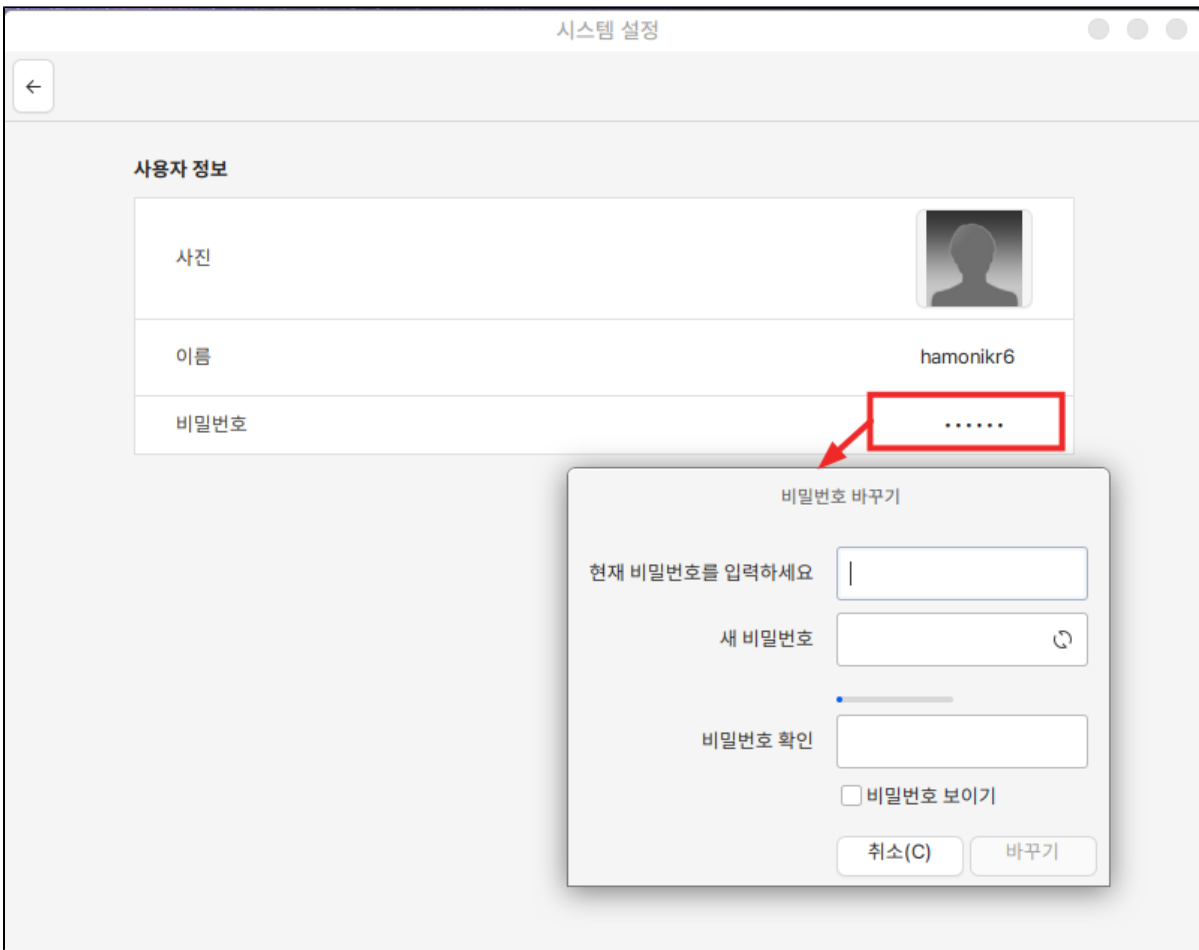

# 사용자 정보

시스템 설정 ● ● ●

←

**사용자 정보**

사진	
이름	hamonikr6
비밀번호	.....

사용자 정보를 통해 사용자 사진, 이름, 비밀번호를 확인하거나 변경할 수 있습니다.

변경이 필요한 항목을 선택 후 새로운 사진이나 이름, 비밀번호를 입력하면 변경이 가능합니다.