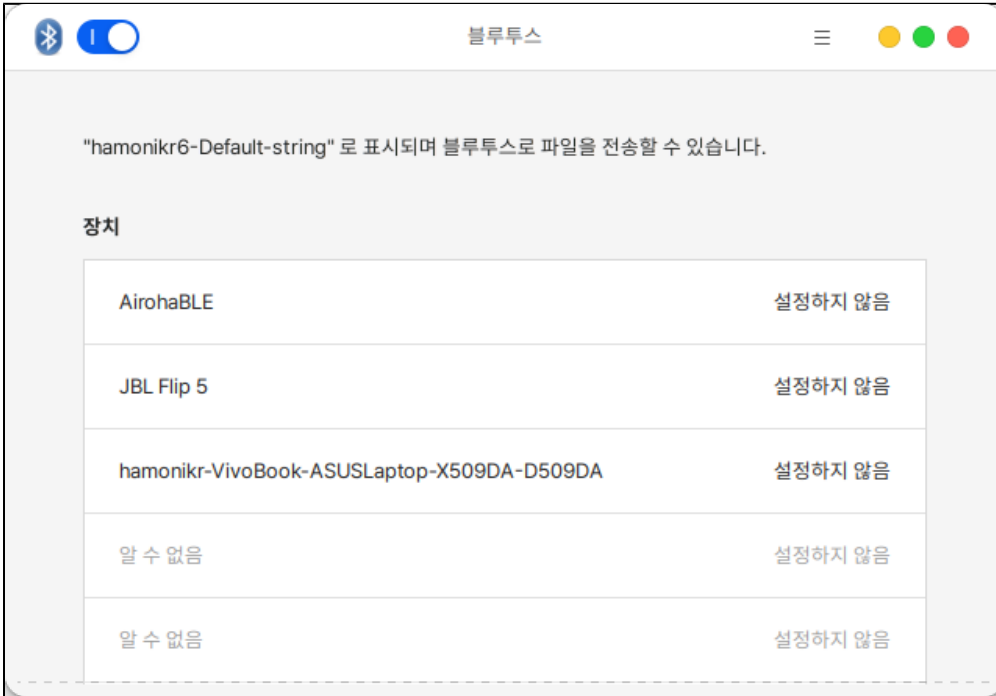

태블릿

외컴 태블릿 장치를 연결하고 사용할 수 있습니다.

블루투스 설정 버튼을 클릭하면 블루투스 프로그램이 나타나며 블루투스 사용이 가능한 외컴 태블릿을 연결 할 수 있습니다.