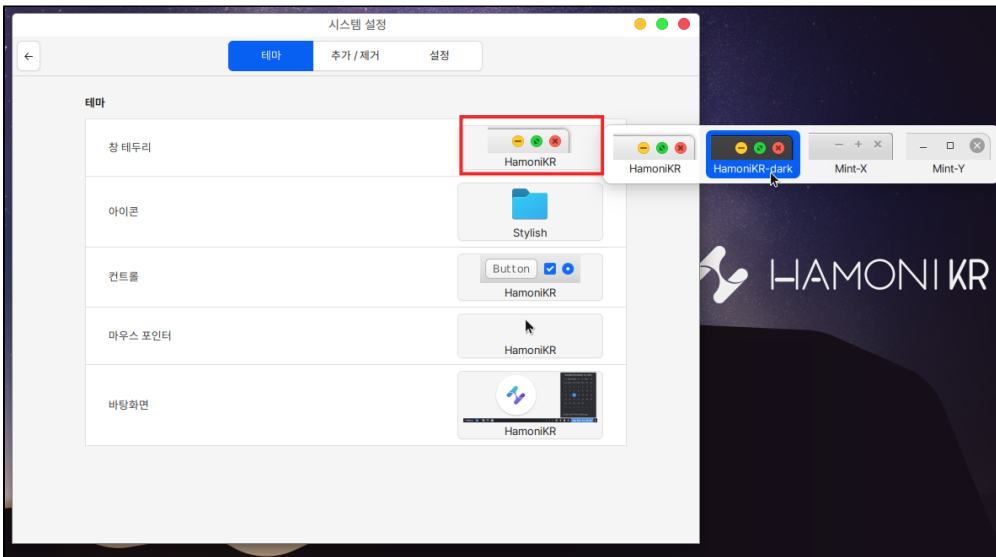

테마

테마를 통해 창 테두리, 아이콘, 컨트롤, 마우스 포인터, 바탕화면의 테마 변경 및 설정이 가능합니다.

테마변경

테마 목록에서 변경하고 싶은 항목을 클릭하면 변경이 가능한 이미지 목록이 보여집니다.

이미지를 클릭하면 변경이 완료됩니다.

테마 추가 / 제거

추가 / 제거 메뉴에서는 기존에 있는 테마 뿐만 아니라 다양한 테마를 다운로드 받을 수 있습니다.

- 원하는 테마를 다운로드합니다.
- 테마 메뉴에서 각각의 항목을 클릭해보면 다운로드 받은 테마가 추가된 것을 확인할 수 있습니다.

테마 설정

설정 메뉴에서는 테마 설정이 가능합니다.